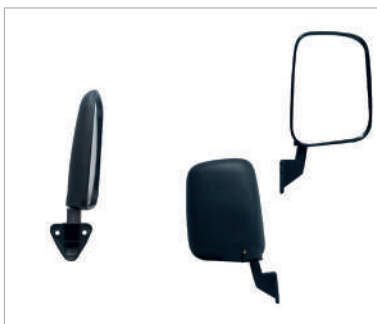

NS	
ICHIVAN 88-94	
COD.DER:	AERN5501
COD.IZQ:	AERN5502